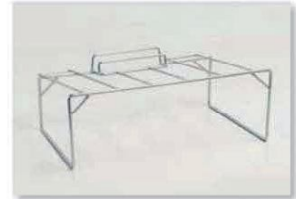

## Accessori: tipo di supporti

La lavapadella è dotata di un supporto universale che permette di combinare il trattamento simultaneo di pappagalli, padelle, bottiglie di aspirazione, secchi/catini...

Una vasta gamma di supporti è disponibile in relazione ai contenitori più comunemente utilizzati nei diversi paesi. Ulteriori inserti sono disponibili per esigenze particolari.

**Cesto estraibile** su guide. Con questo accessorio, la lavapadella può essere utilizzata anche per il lavaggio e la disinfezione di piccoli oggetti.

**Ripiano estraibile** da posizionare sul fondo della camera di lavaggio per consentire un facile lavaggio e disinfezione di secchi e bacini di grandi dimensioni.